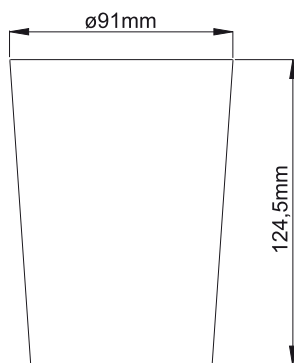

VASOS SIDRA-COMBINADOS

PACK LINEALES (PS Cristal / PP)

Di+De
DISPOSABLES+DESIGN

Ref.220.00 VASO SIDRA-COMBINADOS 60cl.(20,3oz)_(PS)

Ref.221.00 VASO SIDRA-COMBINADOS 60cl.(20,3oz)_(PP)

Ref.2700 Pack 24 VASOS SIDRA-COMBINADOS 60cl.(20,3oz)_(PS)

Ref.2710 Pack 24 VASOS SIDRA-COMBINADOS 60cl.(20,3oz)_(PP)

OPCIONES DE COLORES

TRANSPARENTES

PS

● .01 CRISTAL

PP

● .02 AZUL

● .03 VIOLETA

● .04 VERDE

● .08 VERDE FOSFORITO

● .09 NARANJA FOSFORITO

REFERENCIA	CONTENIDO			
		Piezas/Caja	Piezas/Palet	Cajas/Palet
220.00	GRANEL 16 X 25	400	12 000	(30)
221.00	GRANEL 16 X 25	400	12 000	(30)
2700	PACK 16 X 24	384	11 520	(30)
2710	PACK 16 X 24	384	11 520	(30)