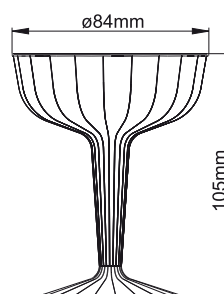

COPAS BIPART

Diseño Diamant (PS Cristal)

Di+De
DISPOSABLES+DESIGN

Ref.3100 COPA VINO 15cl.(5oz)

Ref.3110 COPA CAVA 10cl.(3,4oz)

Ref.5900 Pack 12 COPAS CAVA 10cl.(3,4oz)

Ref.5910 Pack 12 COPAS VINO 15cl.(5oz)

OPCIONES DE COLORES

TRANSPARENTES OPACOS

COPA
● .01 CRISTAL

BASE
● .40 NEGRO

REFERENCIA	CONTENIDO					
		Col.	Piezas	Piezas/Caja	Piezas/Palet	Cajas/Palet
3100	GRANEL 36 X 18			648	19 400	(30)
3110	GRANEL 22 X 18			396	11 880	(30)
5900	PACK 28 X 12			336	8 064	(24)
5910	PACK 36 X 12			432	15 552	(36)