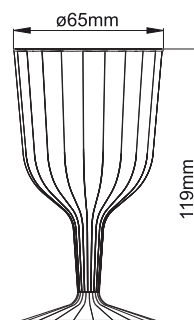

COPAS BIPART

Diseño Diamant (PS Cristal)

Di+De
DISPOSABLES+DESIGN

Ref.3100 COPA VINO 15cl.(5oz)

Ref.3110 COPA CAVA 10cl.(3,4oz)

Ref.5900 Pack 12 COPAS CAVA 10cl.(3,4oz)

Ref.5910 Pack 12 COPAS VINO 15cl.(5oz)

OPCIONES DE COLORES

TRANSPARENTES OPACOS

COPA
● .01 CRISTAL

BASE
● .40 NEGRO

REFERENCIA	CONTENIDO					
		Col.	Piezas	Piezas/Caja	Piezas/Palet	Cajas/Palet
3100	GRANEL 36 X 18			648	19 400	(30)
3110	GRANEL 22 X 18			396	11 880	(30)
5900	PACK 28 X 12			336	8 064	(24)
5910	PACK 36 X 12			432	15 552	(36)